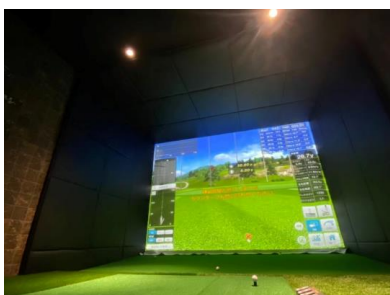

【ライブ放映日時】

①日本 対 チリ戦 : 9月10日（日）20時～

②日本 対 アルゼンチン戦 : 10月8日（日）20時～

🔍特別セットメニュー！

★応援セット・・・ホットドッグorエビカツバーガー＋ポテト＋生ビール（アサヒスーパードライ）
そのほか、フードやドリンクを種類豊富に取り揃えております♪

🔍CENTRAL CLUB HOUSE・・・

最新ゴルフシミュレーションが3台完備され、初めての方からベテランゴルファーまで腕前に合わせて気軽に、優雅に楽しめます。仕事帰り、ゴルフデビュー、ストレス発散におすすめ。お酒を交わしながらゴルフとお食事が楽しめるワンランク上の大人の遊び場です。ゴルフ好きのクラブハウスの存在へ。また併設しているスポーツカフェでは、5台のモニターで、お食事をしながらゴルフを中心としたスポーツ観戦が楽しめます。