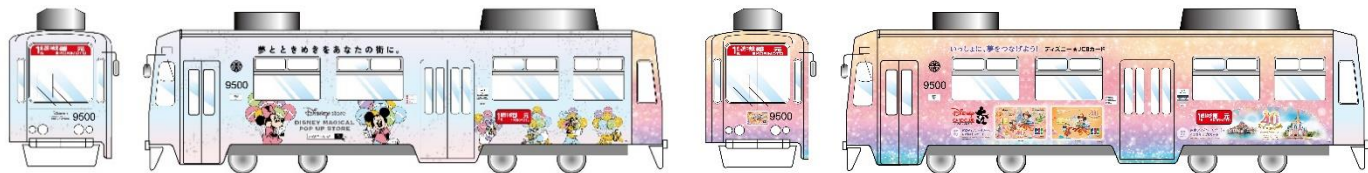

#### ポップアップ限定販売グッズを一部ご紹介！♡ミッキー&フレンズたちが気球に乗って、皆さまへ会いに行く様子をイメージした限定デザイン♡

ステッカー  
300円

缶バッジ  
400円

トートバッグ  
2,500円

クリアファイル  
750円

アクリルキーホルダー  
1,700円

© Disney

#### ミッキーを特別にデザインした鹿児島市電ラッピング車両が期間限定で登場！

2024年1月1日(月)～2024年3月31日(日)までの期間、特別デザインのラッピングを施した電車が、鹿児島島の街を走行します。片面はディズニースタアのポップアップ「DISNEY MAGICAL POP UP STORE」デザイン、もう片面は「ディズニー★JCBカード」に期間限定で登場した「東京ディズニーリゾート40周年記念カード」がモチーフのデザイン。今回の「DISNEY MAGICAL POP UP STORE」の開催とラッピング車両の走行により、ディズニースタアをより身近に感じていただけます！